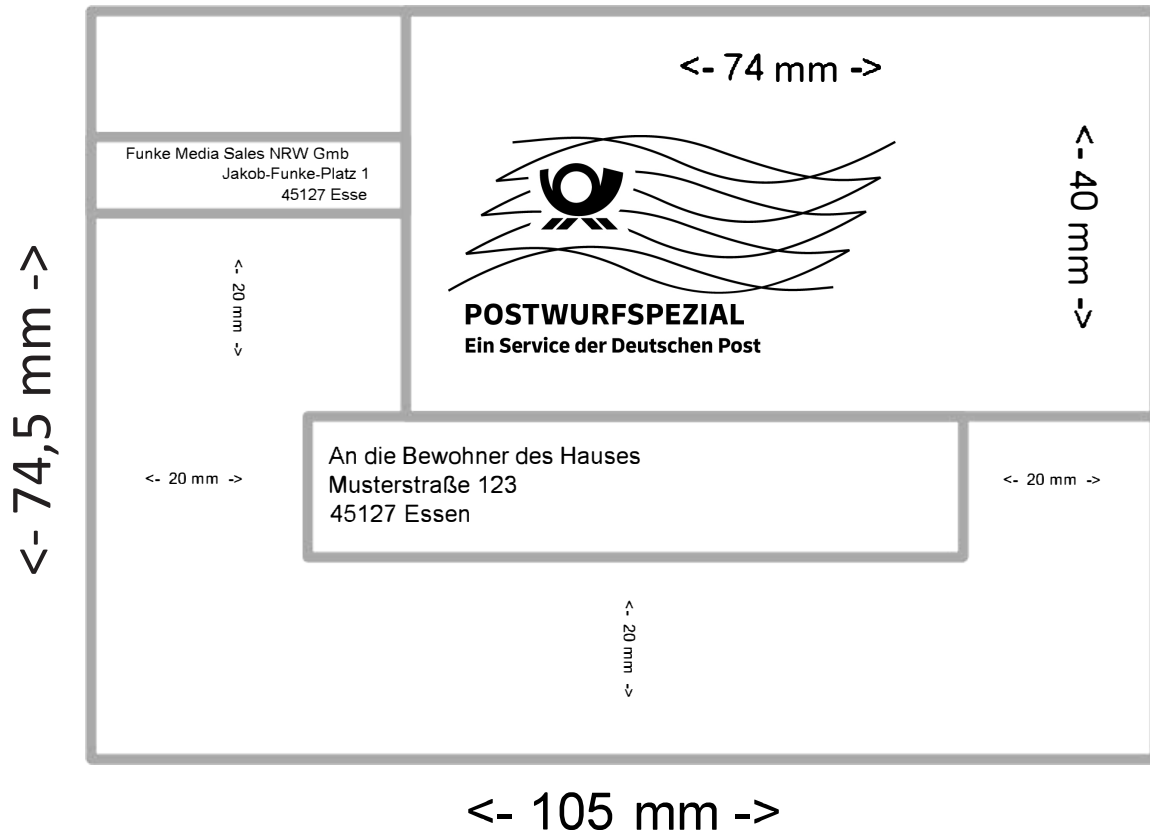

DATEIFORMAT	<ul style="list-style-type: none">• PDF
SEITENFORMAT & SATZSPIEGEL	<ul style="list-style-type: none">• Das Seitenformat beträgt 280 mm x 400 mm.• Der maximal bedruckbare Bereich (Satzspiegel) liegt bei 251 mm x 370 mm.• Der bedruckbare Bereich wird auf den Seiten automatisch zentriert.
PANORAMADRUCK	<ul style="list-style-type: none">• Der nahtlose Überlauf eines Druckbildes über zwei Seiten ist nicht möglich.
BILDAUFLÖSUNG	<ul style="list-style-type: none">• Unsere Empfehlung: Bilder mit einer Auflösung von mindestens 145 dpi verwenden.
FARBAUFTRAG	<ul style="list-style-type: none">• 60 g/m² Papier: Maximaler Farbauftrag = 190 %.• 80 g/m² Papier: Maximaler Farbauftrag = 190 %.• 90 g/m² Papier: Maximaler Farbauftrag = 250 %.
SONDERFARBEN	<ul style="list-style-type: none">• Sonderfarben (Pantone, HKS) können nicht verarbeitet werden.• Das Farbspektrum unserer Druckverfahren wird durch die vier Grundfarben Cyan, Magenta, Yellow und Schwarz (CYMK) abgebildet.

Druckdaten Postwurfspezial

FRANKIERZONE

(74,5mm x 105mm)

Platzierung der Frankierzone

 = Falz

EINE SONDERVERÖFFENTLICHUNG DER **FUNKE MEDIENGRUPPE** FÜR **###VORNAME###** **###NACHNAME###**

POSTWURFSPEZIAL

MUSTERVORLAGE

An die Bewohner des Hauses
Musterstraße 5
45135 Musterland

Mach was Interessantes!

###pURL_1###

Dein persönlicher Identifikationscode (PIC): **###PIC###**

15 mm

Satzspiegel 251 mm x 370 mm

251 mm

DRUCKDATEN POSTWURFSPEZIAL

14,5 mm

14,5 mm

370 mm

Format:

280 mm x 400 mm

Satzspiegel

(bedruckbarer Bereich):

251 mm x 370 mm